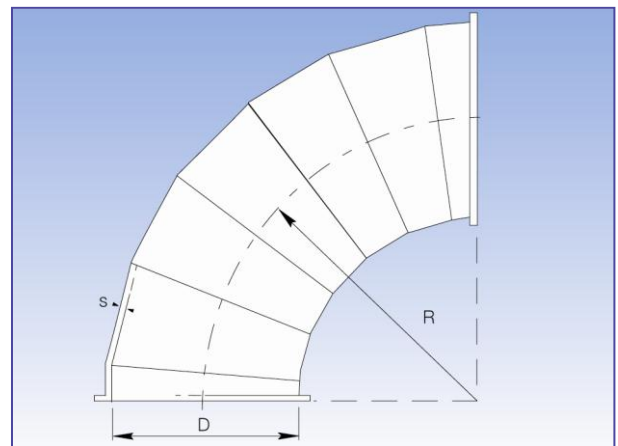

Maßangaben